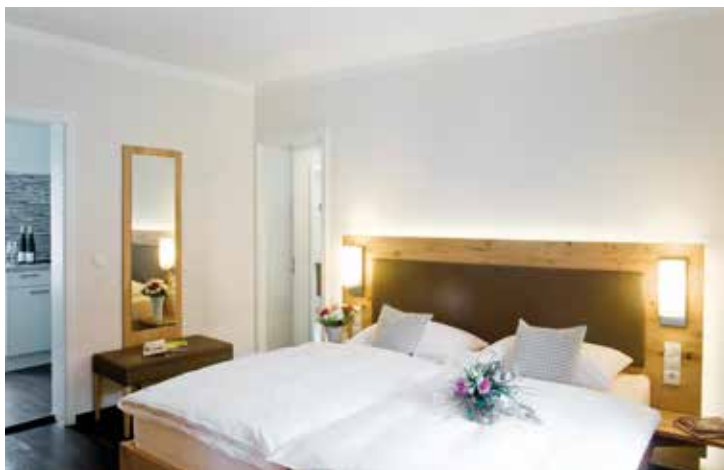

Unsere neuen Zimmer im Burgunderhof

Die neuen Premium-Zimmer im Burgunderhof mit Junior-Suite und Appartement, alle mit Lehminnenputz für ein natürliches und gesundes Raumklima, mit viel Platz in großen Betten (2 x 2,10 m und 1,80 x 2 m), Schreibtisch, W-LAN, großem LED-TV, Mini-Bar mit Gratis-Inhalt, Safe für Laptop, großen Badezimmern mit z.T. ebenerdigen Duschen (1 x 1,40 m), stehen Ihnen ab sofort in der Alzeyer Straße 26, direkt neben unserem Haupthaus, zur Verfügung.

PREISE PRO ZIMMER UND NACHT INKL. FRÜHSTÜCKSBUFFET

Junior-Suite Rosengarten (36 m²) im EG

DZ 135 €

EZ 99 €

Aufbettung für 3. Person auf großer Schlafcouch: 60 € Aufpreis

Zimmer Silberberg (20 m²) im EG

DZ 115 €

EZ 90 €

Zimmer Frauenberg (27 m²) im OG

DZ 120 €

EZ 95 €

Zusätzliches 2. Schlafzimmer (9 m², 2. LED-TV) mit 2 Einzelbetten

bei Belegung mit 1 Person: 70 € Aufpreis

bei Belegung mit 2 Personen: 95 € Aufpreis

Appartement Goldberg (31 m²) im OG

DZ 125 €

EZ 99 €

Zusätzliches 2. Schlafzimmer mit Doppelbett (14 m², 2. LED-TV)

bei Belegung mit 1 Person: 80 € Aufpreis

bei Belegung mit 2 Personen: 99 € Aufpreis

Das gesamte Gästehaus, alle Zimmer und die Ferienwohnungen sind Nichtraucherzonen. Haustiere sind nicht gestattet.